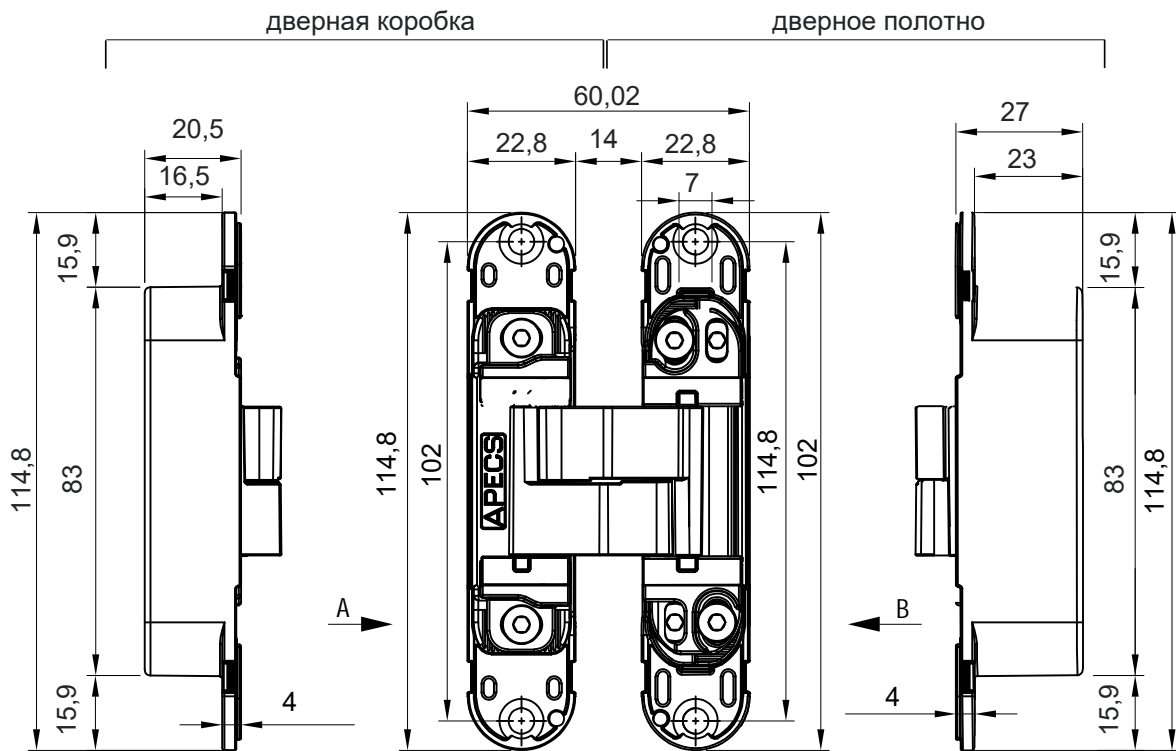

APECS

Петля врезная Арекс 115x23-3D-Z (R11,5)(B2B)

Петля в
закрытом
состоянии