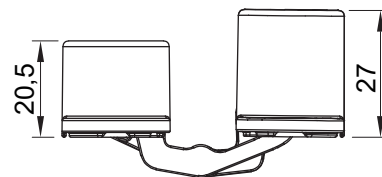

APECS

Петля врезная Арекс 115x23-3D-Z (R11,5)(B2B)

Петля в
закрытом
состоянии